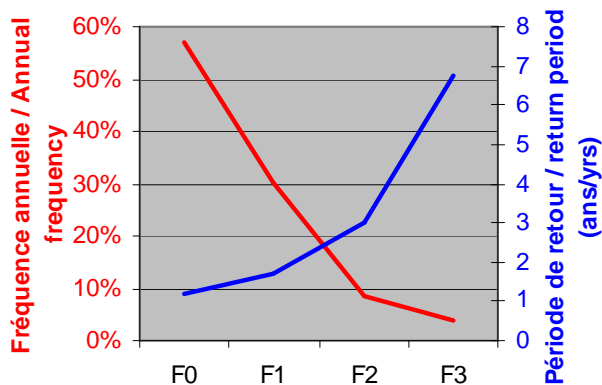

Classement Fujita des tornades au Québec /
Fujita classes of tornadoes in Quebec