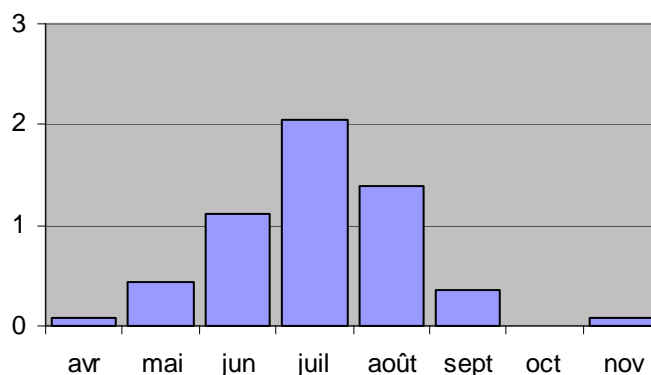

Les tornades au Québec de 1985 à 2010

Environnement Canada, SMC-Québec
Sciences Atmosphériques et Enjeux environnementaux

De 1985 à 2010 (26 années), les Services Météorologique du Canada ont recensé une moyenne de **5,4** tornades par année au Québec. Ces tornades se produisent généralement entre juin et août mais peuvent survenir aussi tôt qu'en avril et aussi tard qu'en novembre.

Tornades au Québec / Tornadoes in Quebec, 1985-2010

La majorité des tornades au Québec (60%) sont de force F0 (vents entre 64 et 116 km/h), le tier de force F1 (vents entre 117 et 180 km/h) et moins de 10% sont de force F2 (vents entre 181 et 252 km/h). Les F3 sont très rares tandis que des F4 n'ont jamais été observées au Québec. En termes de période de retour, ceci se traduit par des F0 revenant à chaque année, alors qu'une F3 revient seulement à chaque 7 an en moyenne.

Classement Fujita des tornades au Québec /
Fujita classes of tornadoes in Quebec

C'est en juillet et août que surviennent le plus de tornades supérieures à F0 (F1 à F3 cumulées).

Tornades au Québec / Tornadoes in Quebec, 1985-2010

Enfin, le quart des années ont enregistré au moins deux tornades, tandis que 15% enregistrèrent au moins dix tornades. Le maximum fut de 15 tornades, en 1994.

Tornades au Québec / Tornadoes in Quebec

Voici la liste des tornades et les localités où elles sont survenues, en date de 2011 :