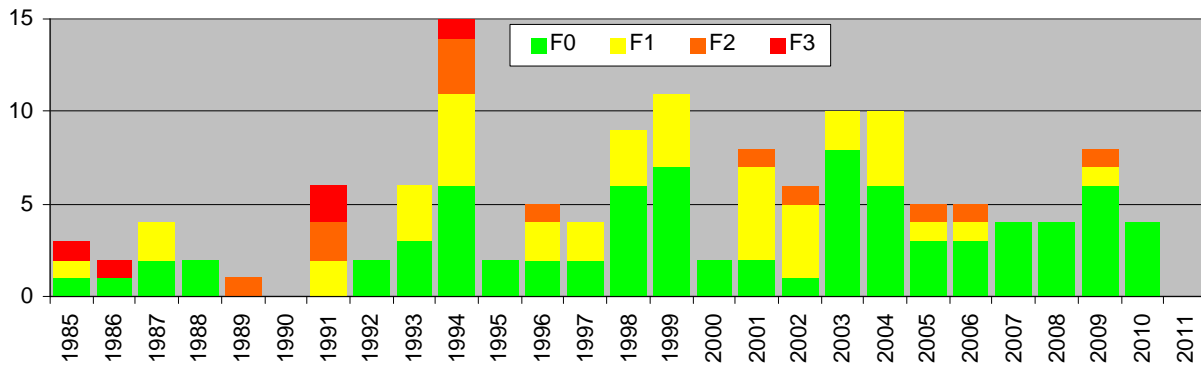

Les tornades au Québec de 1985 à 2010

Environnement Canada, SMC-Québec
Sciences Atmosphériques et Enjeux environnementaux

De 1985 à 2010 (26 années), les Services Météorologique du Canada ont recensé une moyenne de **5,4** tornades par année au Québec. Ces tornades se produisent généralement entre juin et août mais peuvent survenir aussi tôt qu'en avril et aussi tard qu'en novembre.

Tornades au Québec / Tornadoes in Quebec, 1985-2010

La majorité des tornades au Québec (60%) sont de force F0 (vents entre 64 et 116 km/h), le tier de force F1 (vents entre 117 et 180 km/h) et moins de 10% sont de force F2 (vents entre 181 et 252 km/h). Les F3 sont très rares tandis que des F4 n'ont jamais été observées au Québec. En termes de période de retour, ceci se traduit par des F0 revenant à chaque année, alors qu'une F3 revient seulement à chaque 7 an en moyenne.

Classement Fujita des tornades au Québec /
Fujita classes of tornadoes in Quebec

C'est en juillet et août que surviennent le plus de tornades supérieures à F0 (F1 à F3 cumulées).

Tornades au Québec / Tornadoes in Quebec, 1985-2010

Enfin, le quart des années ont enregistré au moins deux tornades, tandis que 15% enregistrèrent au moins dix tornades. Le maximum fut de 15 tornades, en 1994.

Tornades au Québec / Tornadoes in Quebec

Voici la liste des tornades et les localités où elles sont survenues, en date de 2011 :