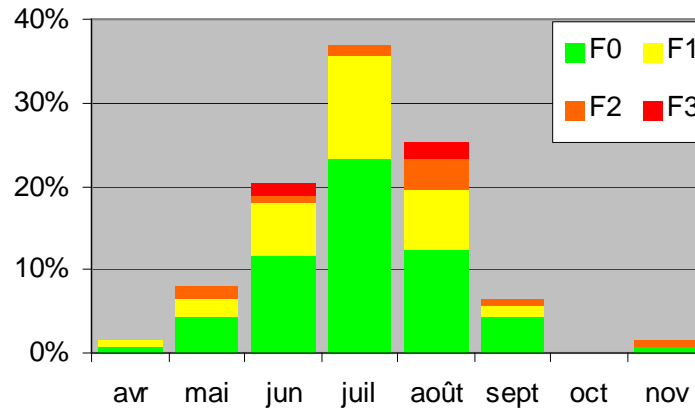

Les tornades au Québec de 1985 à 2010

Environnement Canada, SMC-Québec
Sciences Atmosphériques et Enjeux environnementaux

De 1985 à 2010 (26 années), les Services Météorologique du Canada ont recensé une moyenne de **5,4** tornades par année au Québec. Ces tornades se produisent généralement entre juin et août mais peuvent survenir aussi tôt qu'en avril et aussi tard qu'en novembre.

Tornades au Québec / Tornadoes in Quebec, 1985-2010

La majorité des tornades au Québec (60%) sont de force F0 (vents entre 64 et 116 km/h), le tier de force F1 (vents entre 117 et 180 km/h) et moins de 10% sont de force F2 (vents entre 181 et 252 km/h). Les F3 sont très rares tandis que des F4 n'ont jamais été observées au Québec. En termes de période de retour, ceci se traduit par des F0 revenant à chaque année, alors qu'une F3 revient seulement à chaque 7 an en moyenne.

Classement Fujita des tornades au Québec /
Fujita classes of tornadoes in Quebec

C'est en juillet et août que surviennent le plus de tornades supérieures à F0 (F1 à F3 cumulées).

Tornades au Québec / Tornadoes in Quebec, 1985-2010

Enfin, le quart des années ont enregistré au moins deux tornades, tandis que 15% enregistrèrent au moins dix tornades. Le maximum fut de 15 tornades, en 1994.

Tornades au Québec / Tornadoes in Quebec

Voici la liste des tornades et les localités où elles sont survenues, en date de 2011 :