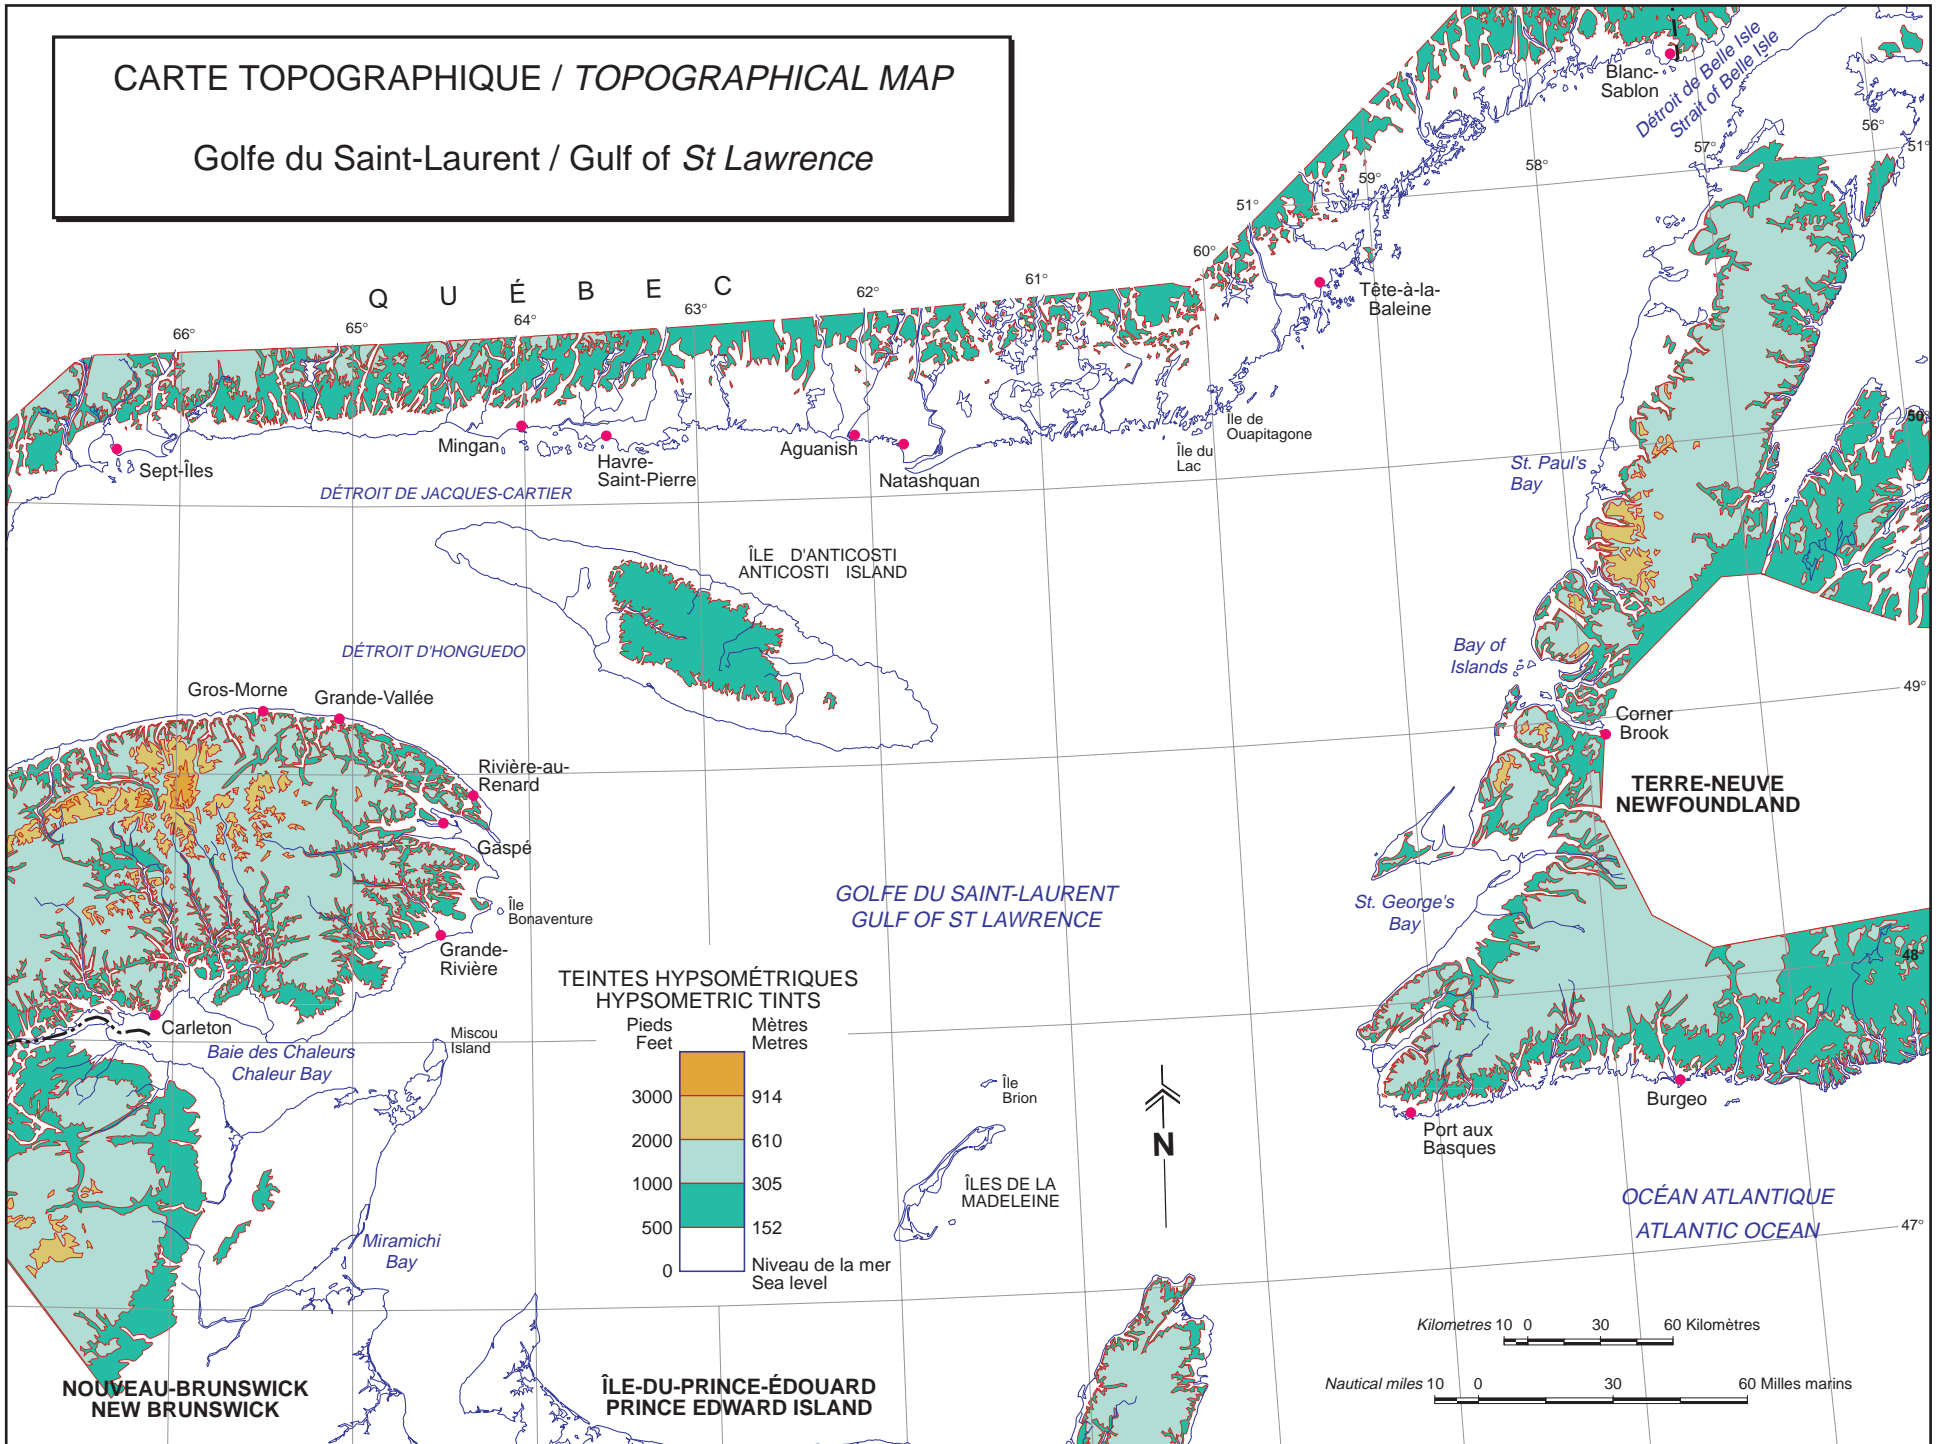

CARTE TOPOGRAPHIQUE / TOPOGRAPHICAL MAP

Golfe du Saint-Laurent / Gulf of St Lawrence

Cette carte a été préparée par SAGIE inc. et financée par le Secrétariat national de recherche et sauvetage.
 This map was prepared by SAGIE inc. and funded by the National Search and Rescue Secretariat.